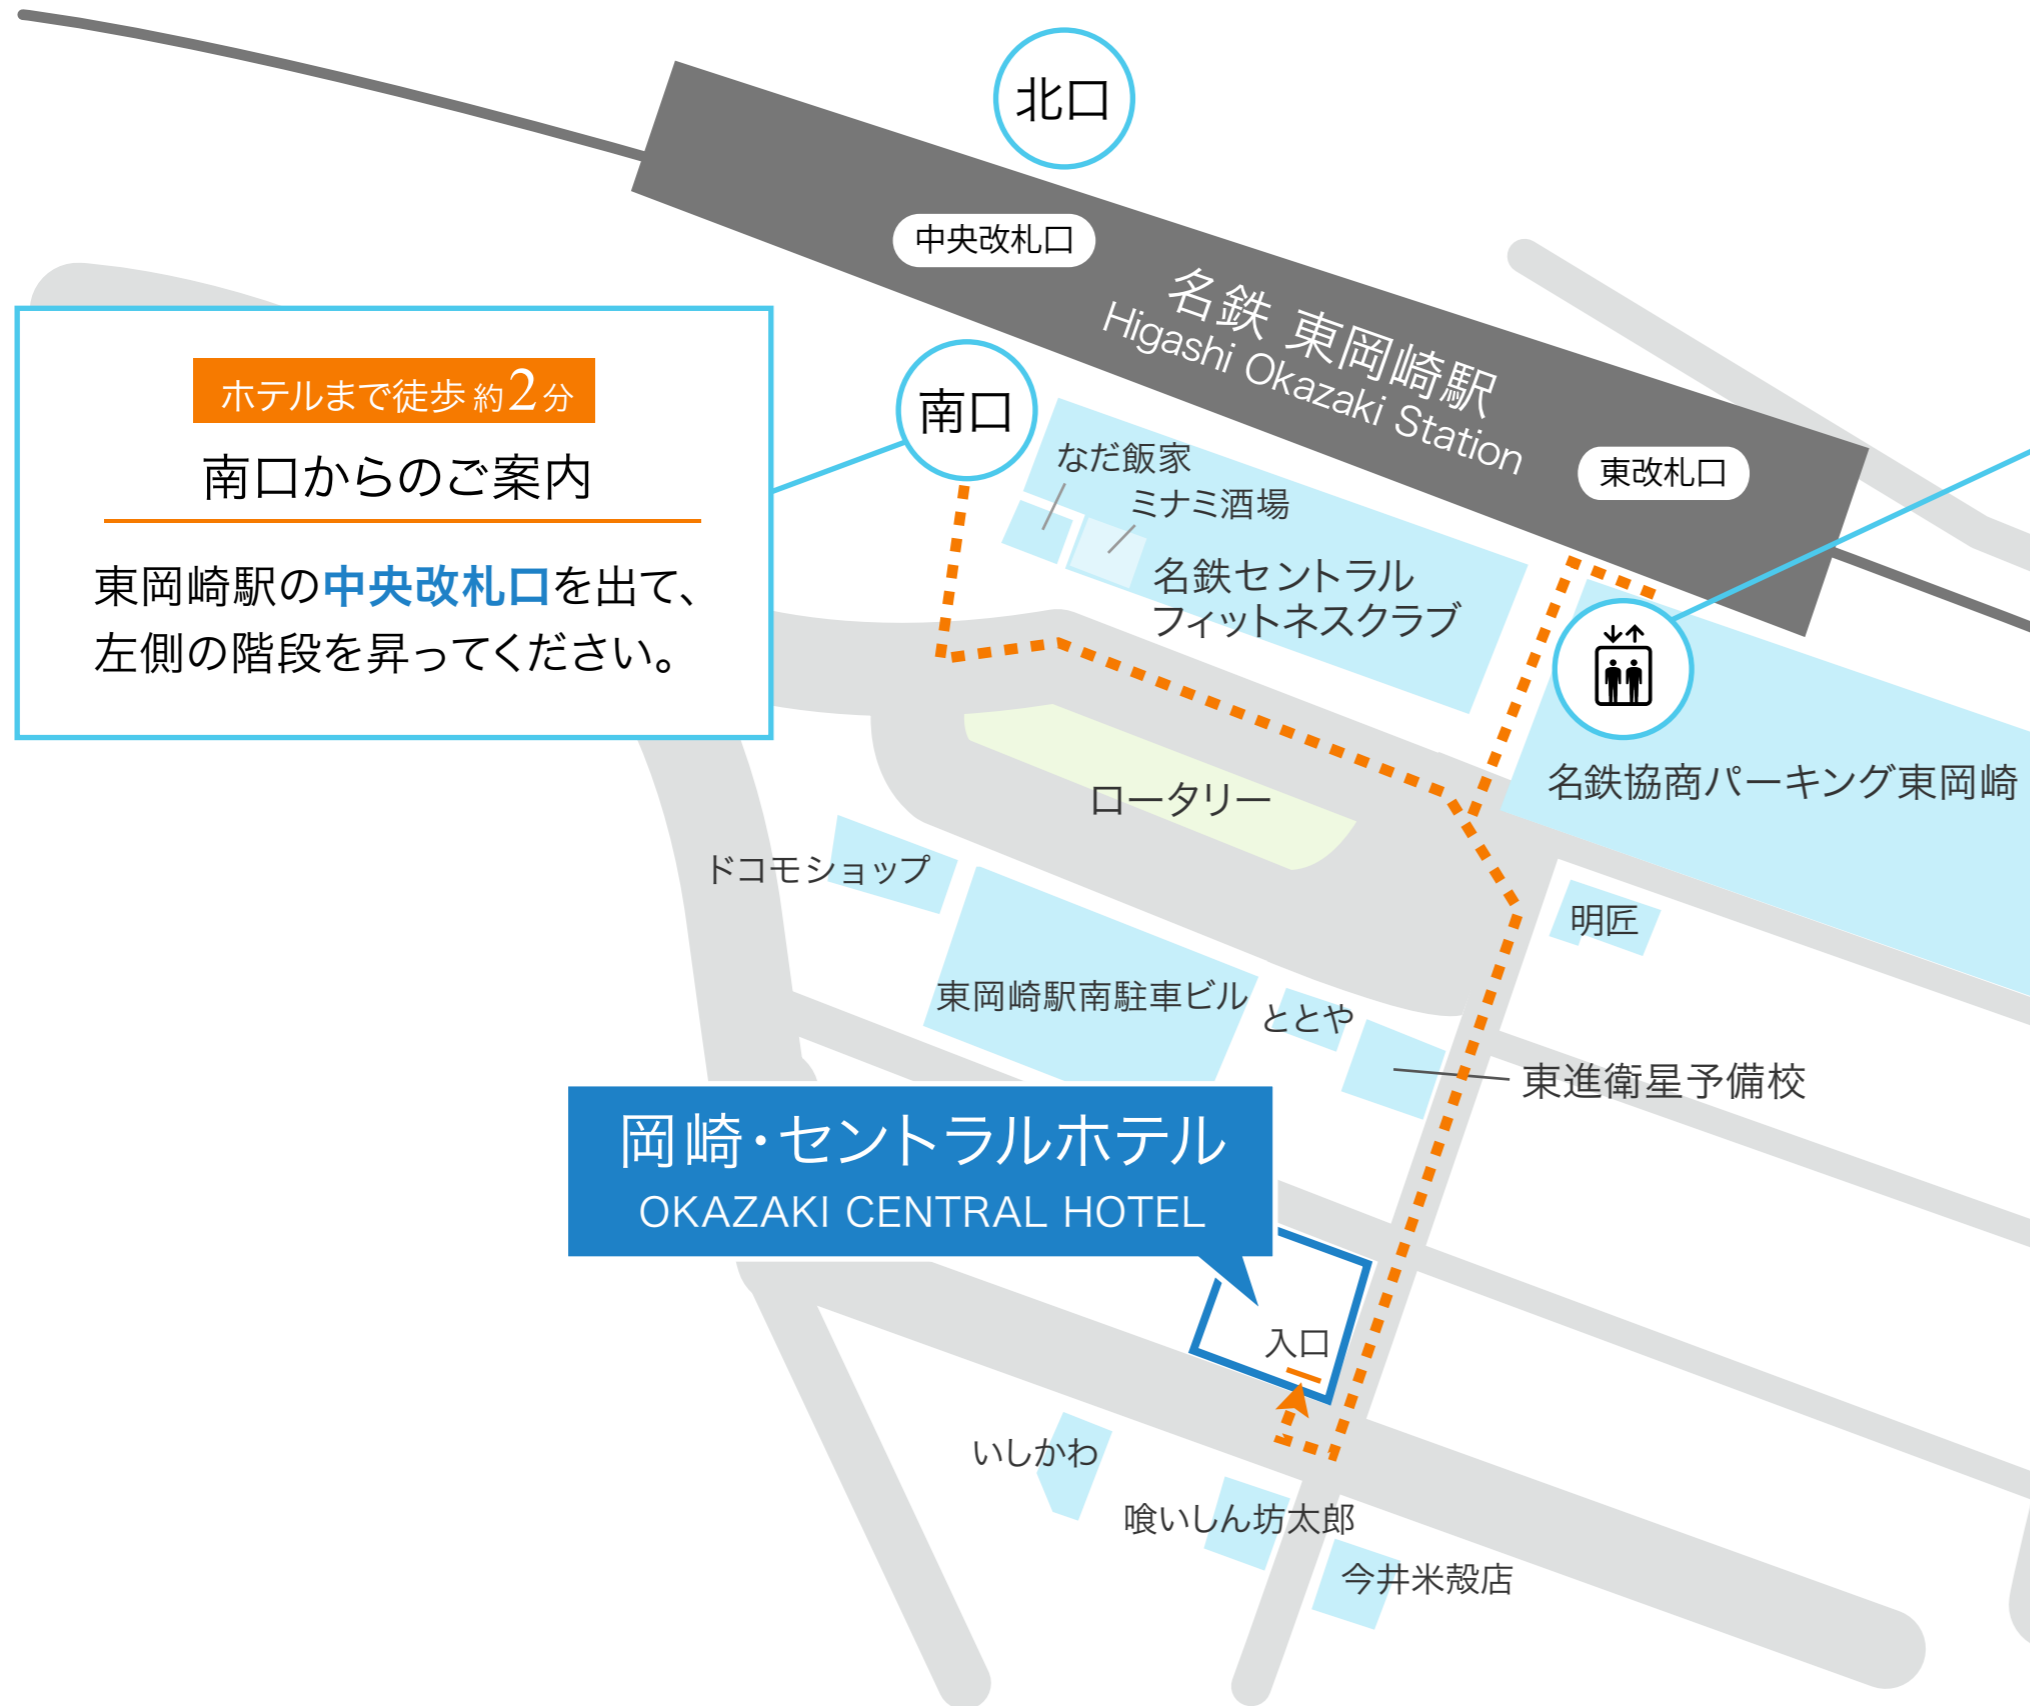

# 名鉄東岡崎駅から岡崎・セントラルホテルまでのご案内

ホテルまで徒歩約2分

## 南口からのご案内

東岡崎駅の**中央改札口**を出て、左側の階段を昇ってください。

エレベーターからホテルまで徒歩約1分

## 3F東改札口からのご案内

東岡崎駅の**東改札口**を出て、右側の駐車場方面へ進み、突き当りを左側へ進みます。

右側にエレベーターがございますので、エレベーターで1階へ降ります。

エレベーターを降りてすぐ左側の通路を南へまっすぐ進むとロータリーが見えてきます。

岡崎・セントラルホテル

〒444-0864 愛知県岡崎市明大寺町字耳取34番地  
TEL.0564-51-2830(代) FAX.0564-51-2969