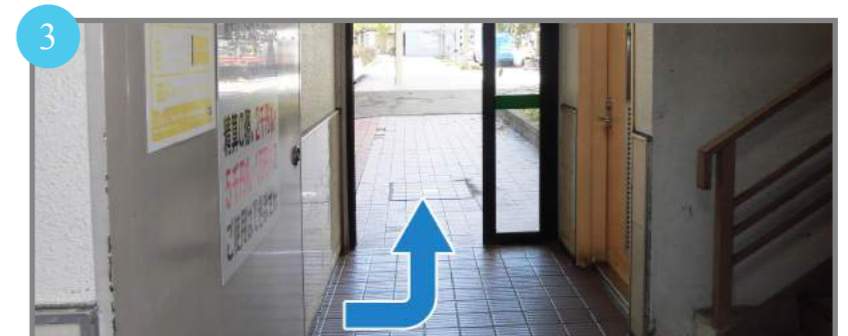

エレベーターを降りてすぐ左側の通路を南へまっすぐ進むとロータリーが見えてきます。

岡崎・セントラルホテル

〒444-0864 愛知県岡崎市明大寺町字耳取34番地
TEL.0564-51-2830(代) FAX.0564-51-2969